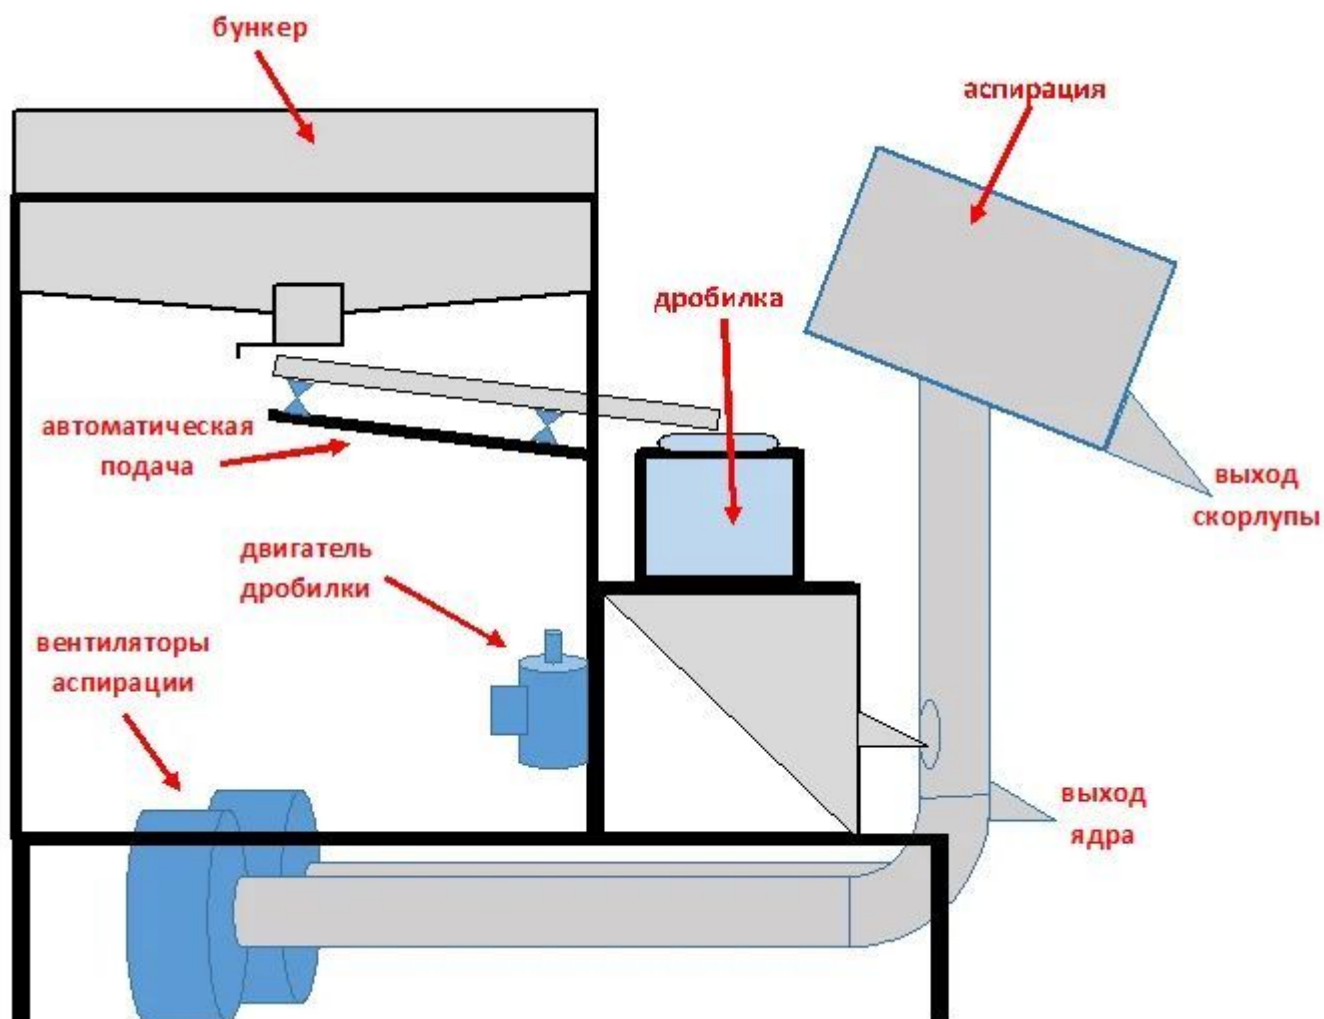

Имеем опыт поставки нашего оборудования по государственным и международным контрактам, грантам, субсидиям в России и зарубежные страны.